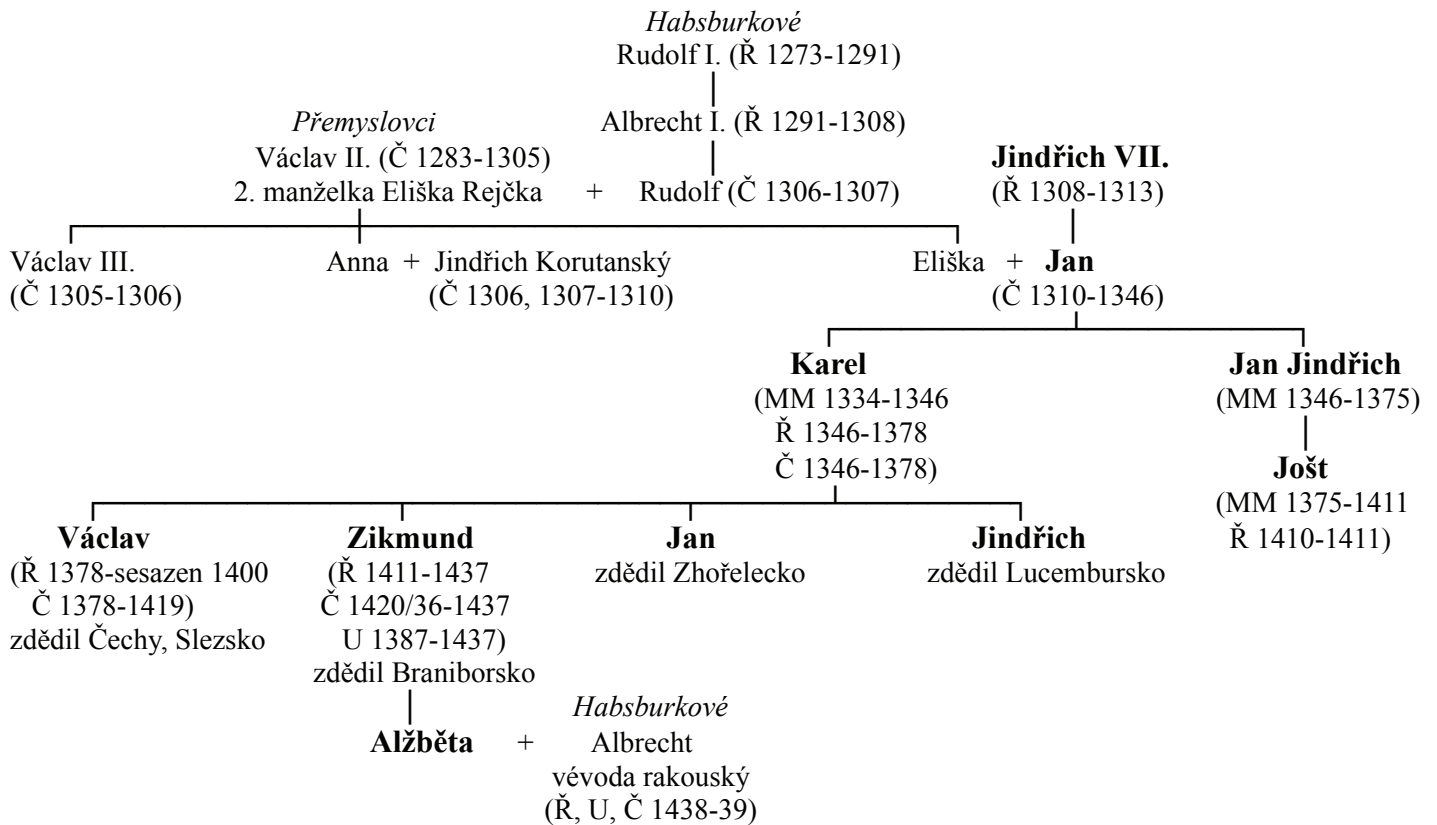

LUCEMBURKOVÉ NA ČESKÉM TRŮNĚ 1310-1437

- I Čechy
- II Morava
- III Slezsko
- IV Horní Lužice
- V Dolní Lužice
- VI Chebsko
- VII Horní Falc
- VIII Braniborsko