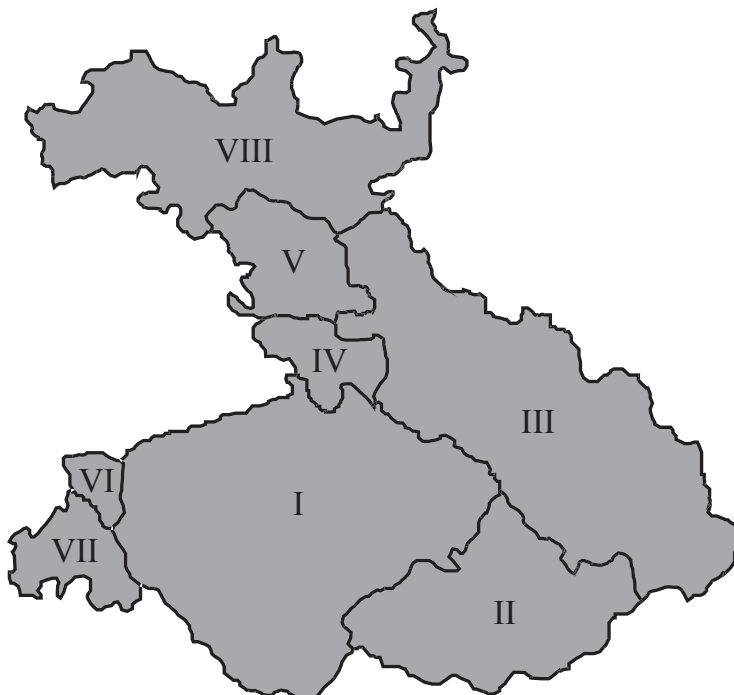

LUCEMBURKOVÉ NA ČESKÉM TRŮNĚ 1310-1437

- I Čechy
- II Morava
- III Slezsko
- IV Horní Lužice
- V Dolní Lužice
- VI Chebsko
- VII Horní Falc
- VIII Braniborsko